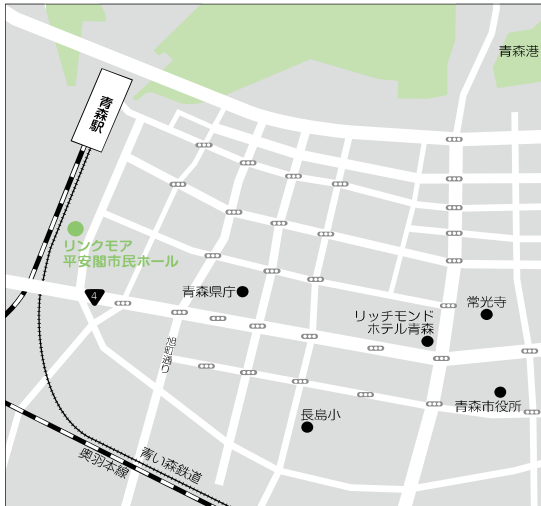

試験会場案内

■本学

弘前学院大学

〒036-8577 青森県弘前市稔町13番地1
TEL/0172-34-5211 (代表)
FAX/0172-32-9302

◆アクセス方法

電車

弘南鉄道(大鰐線)中央弘前駅より乗車
→「弘前学院大前」駅下車 →【徒歩約4分】
※電車の本数が少ないのでご注意ください。

バス

JR弘前駅中央口より、「小栗山行き」「狼森行き」バス乗車
→「第三中学校前」下車 →【徒歩約8分】

車

JR弘前駅 → 弘前学院大学【約10分】
東北自動車道大鰐弘前I.C. → 弘前学院大学【約20分】

■青森会場

青森市「リンクモア平安閣市民ホール(青森市民ホール)」

〒038-0012 青森市柳川1丁目2番14号
TEL/017-722-3770

◆アクセス方法

JR 東北新幹線新青森駅(乗り換え:電車約5分)
→ JR 青森駅下車 → JR 青森駅正面口から徒歩3分

■八戸会場

八戸市「ユートリーはちのへ」

〒039-1102 青森県八戸市一番町1-9-22
TEL/0178-27-2227

アクセス方法

JR東北新幹線本八戸駅(乗り換え:電車約10分) →
JR八戸駅下車 → 徒歩約1分