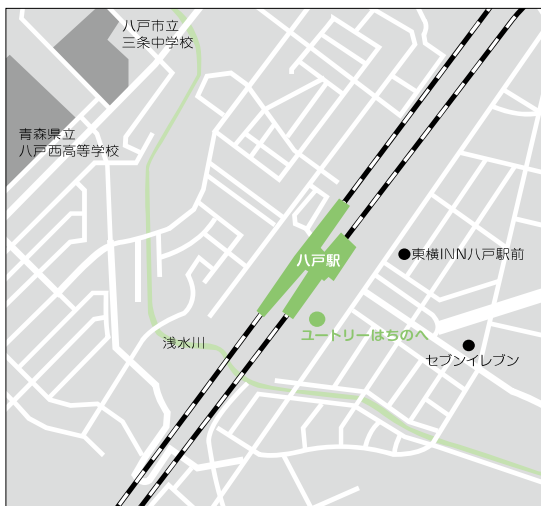

JR弘前駅中央口より、「小栗山行き」「狼森行き」バス乗車
→「第三中学校前」下車 →【徒歩約8分】

車

JR弘前駅 → 弘前学院大学【約10分】
東北自動車道大鰐弘前I.C. → 弘前学院大学【約20分】

■青森会場

青森市「リンクモア平安閣市民ホール(青森市民ホール)」

〒038-0012 青森市柳川1丁目2番14号
TEL/017-722-3770

◆アクセス方法

JR 東北新幹線新青森駅(乗り換え:電車約5分)
→ JR 青森駅下車 → JR 青森駅正面口から徒歩3分